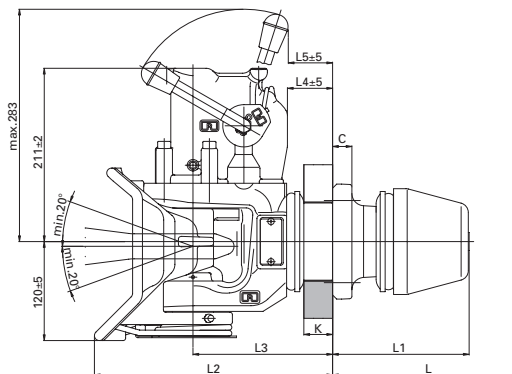

## Le crochet d'attelage pour remorque suisse, qui ne laisse rien à désirer!

- Technique de levier de déclenchement ROCKINGER éprouvée
- Convient pour les anneaux d'attelage CH 40 mm, DIN 40 mm et DIN 50 mm
- Libération sûre et exacte de l'axe d'accouplement, également avec différents anneaux d'attelage
- Accouplement et désaccouplement simple et sans problème, également avec des angles d'anneau d'attelage défavorables
- Toujours opérationnel
- Axe d'accouplement rotatif – usure régulière
- Se laisse équiper de diverses télécommandes et affichages à distance
- Homologation CE
- Tourné vers l'avenir car préparé pour des nouvelles techniques de capteurs

## Caractéristiques techniques

Attelage de remorque tout-automatique pour

- Anneaux d'attelage 40 mm DIN 74054 et CE classe S
- Anneau d'attelage suisse 40 mm (p. ex. ROCKINGER type ROE57229, diamètre extérieur 115 mm, hauteur 40 mm)
- Anneau d'attelage militaire suisse (hauteur 40 mm, ø d'anneau 115 mm, ø du trou 53 mm)
- Anneau d'attelage 50 mm DIN 74053 et CE classe D

	a (mm)	b (mm)	c (mm)	d (mm)	e (mm)	f (mm)
135	120	55	155	90	15	74
145	140	80	180	120	17	84
150	160	100	200	140	21	94

	L1 (mm)	L2 (mm)	L3 (mm)	L4 (mm)	L5 (mm)	K (mm)	C (mm)	Lm (mm)
135	147	286	166	51	49	11-32	22	180
145	166	290	170	55	49	11-35	23,5	230
150	166	290	170	55	49	11-35	23,5	230

		(mm)	D (kN)	Dc (kN)	S (kg)	V (kN)	(kg)	ECE		
RO 413A36501		135	70	70,0	700	24	30	011605		
RO 413B36501		135	70	70,0	700	24	30	011605		
RO 413A46501		145	100	91,5	1000	36	33	011604		
RO 413B46501		145	100	91,5	1000	36	33	011604		
RO 413A51501		150	168	91,5	1000	36	33	011603		
RO 413B51501		150	168	91,5	1000	36	33	011603		