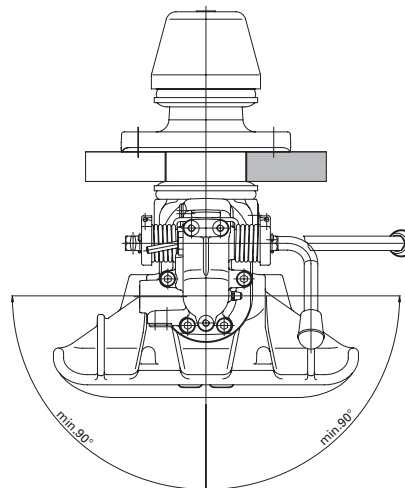

## Le crochet d'attelage pour remorque suisse, qui ne laisse rien à désirer!

- Technique de levier de déclenchement ROCKINGER éprouvée
- Convient pour les anneaux d'attelage CH 40 mm, DIN 40 mm et DIN 50 mm
- Libération sûre et exacte de l'axe d'accouplement, également avec différents anneaux d'attelage
- Accouplement et désaccouplement simple et sans problème, également avec des angles d'anneau d'attelage défavorables
- Toujours opérationnel
- Axe d'accouplement rotatif – usure régulière
- Se laisse équiper de diverses télécommandes et affichages à distance
- Homologation CE
- Tourné vers l'avenir car préparé pour des nouvelles techniques de capteurs

## Caractéristiques techniques

Attelage de remorque tout-automatique pour

- Anneaux d'attelage 40 mm DIN 74054 et CE classe S
- Anneau d'attelage suisse 40 mm (p. ex. ROCKINGER type ROE57229, diamètre extérieur 115 mm, hauteur 40 mm)
- Anneau d'attelage militaire suisse (hauteur 40 mm, ø d'anneau 115 mm, ø du trou 53 mm)
- Anneau d'attelage 50 mm DIN 74053 et CE classe D

	a (mm)	b (mm)	c (mm)	d (mm)	e (mm)	f (mm)
135	120	55	155	90	15	74
145	140	80	180	120	17	84
150	160	100	200	140	21	94

	L1 (mm)	L2 (mm)	L3 (mm)	L4 (mm)	L5 (mm)	K (mm)	C (mm)	Lm (mm)
135	147	286	166	51	49	11-32	22	180
145	166	290	170	55	49	11-35	23,5	230
150	166	290	170	55	49	11-35	23,5	230

		(mm)	D (kN)	Dc (kN)	S (kg)	V (kN)	(kg)	ECE		
RO 413A36501		135	70	70,0	700	24	30	011605		
RO 413B36501		135	70	70,0	700	24	30	011605		
RO 413A46501		145	100	91,5	1000	36	33	011604		
RO 413B46501		145	100	91,5	1000	36	33	011604		
RO 413A51501		150	168	91,5	1000	36	33	011603		
RO 413B51501		150	168	91,5	1000	36	33	011603		