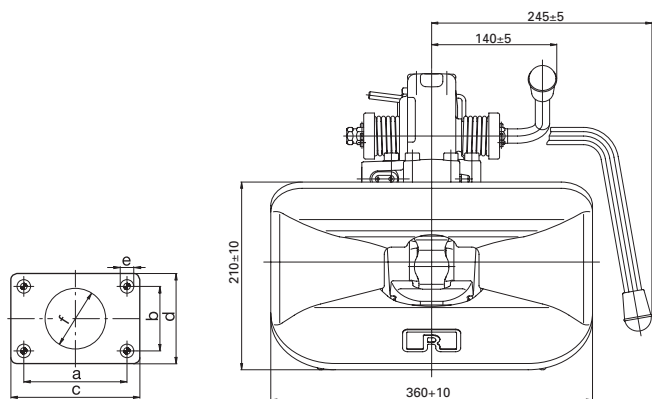

## Le crochet d'attelage pour remorque suisse, qui ne laisse rien à désirer!

- Technique de levier de déclenchement ROCKINGER éprouvée
- Convient pour les anneaux d'attelage CH 40 mm, DIN 40 mm et DIN 50 mm
- Libération sûre et exacte de l'axe d'accouplement, également avec différents anneaux d'attelage
- Accouplement et désaccouplement simple et sans problème, également avec des angles d'anneau d'attelage défavorables
- Toujours opérationnel
- Axe d'accouplement rotatif – usure régulière
- Se laisse équiper de diverses télécommandes et affichages à distance
- Homologation CE
- Tourné vers l'avenir car préparé pour des nouvelles techniques de capteurs

## Caractéristiques techniques

Attelage de remorque tout-automatique pour

- Anneaux d'attelage 40 mm DIN 74054 et CE classe S
- Anneau d'attelage suisse 40 mm (p. ex. ROCKINGER type ROE57229, diamètre extérieur 115 mm, hauteur 40 mm)
- Anneau d'attelage militaire suisse (hauteur 40 mm, ø d'anneau 115 mm, ø du trou 53 mm)
- Anneau d'attelage 50 mm DIN 74053 et CE classe D

		(mm)	D (kN)	Dc (kN)	S (kg)	V (kN)	(kg)	ECE		
RO 413A36501		135	70	70,0	700	24	30	011605		
RO 413B36501		135	70	70,0	700	24	30	011605		
RO 413A46501		145	100	91,5	1000	36	33	011604		
RO 413B46501		145	100	91,5	1000	36	33	011604		
RO 413A51501		150	168	91,5	1000	36	33	011603		
RO 413B51501		150	168	91,5	1000	36	33	011603		